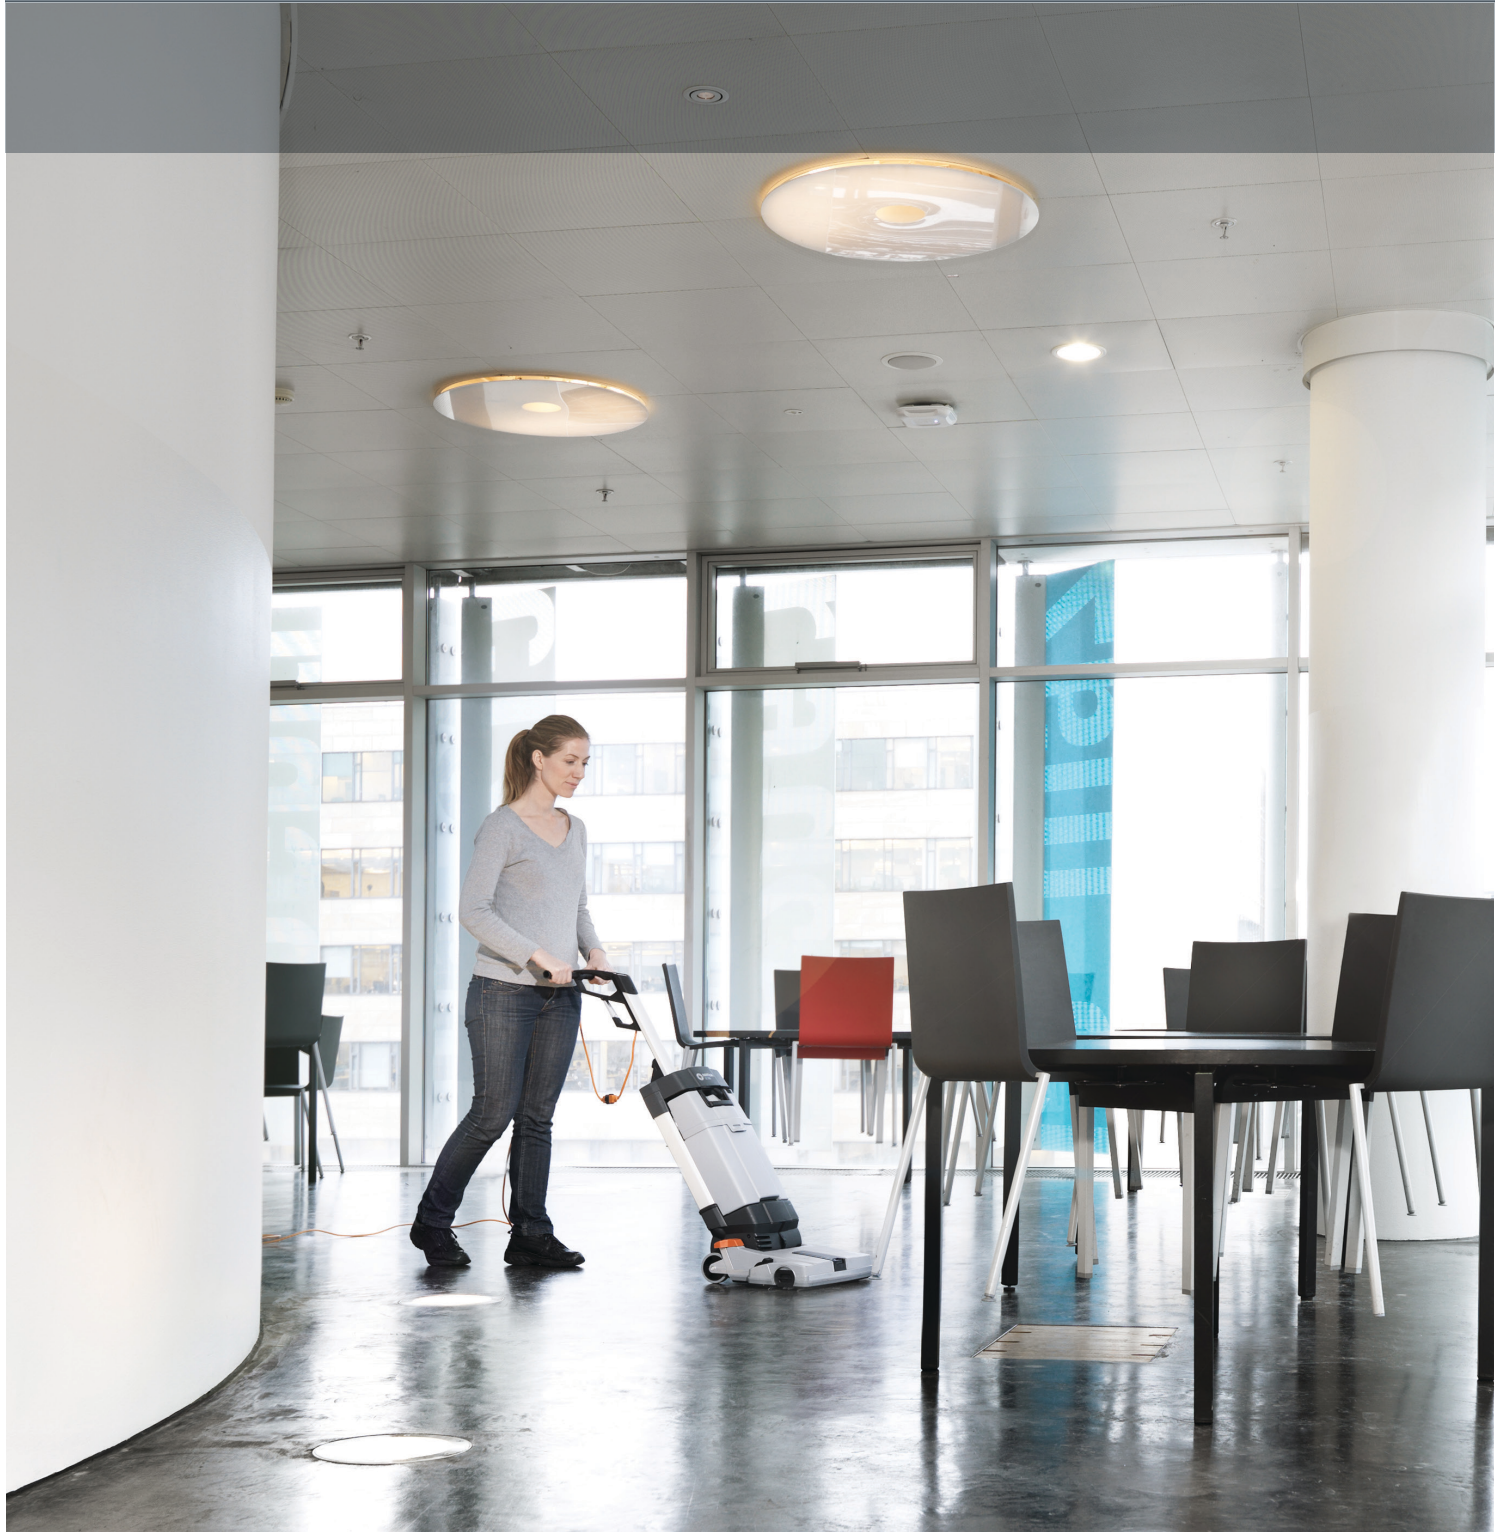

# Täydellinen valinta kalustettuihin tiloihin

Puhdasvesisäiliö on helppo täyttää tavallisella vesihanalla.

Vapaa korkeus puhdistettaessa on vain 25 cm.

Kovien lattioiden lisäksi SC100 voidaan puhdistaa mattoalueita sekä tahroja matoista lisävarusteena toimitettavalla mattovarustesarjalla. Harja ja imusuulakkeet voidaan poistaa helposti ilman työkaluja, mikä tekee päivittäisestä ylläpidosta helppoa ja nopeaa.

# Kompakti pystymallinen yhdistelmäkone ja mattopesuri ahtaisiin tiloihin

Nilfisk SC100 on kompakti pystymallinen yhdistelmäkone ahtaiden ja kalustettujen tilojen puhdistukseen. Manuaaliseen moppaukseen verrattuna SC100 puhdistaa kohteen paljon nopeammin erinomaisella puhdistusteholla.

## HELPPOA, NOPEAA JA TUOTTAVAA PUHDISTUSTA

- Pesu ja kuivaus yhdellä kertaa mahdollistaa välittömän pääsyn pestylle alueelle
- Kaksi pesuaineensyötön vaihtoehtoa tehostavat puhdistusta ja punainen LED valo ilmoittaa pesuaineen loppumisesta
- Ergonominen kahva mahdollistaa koneen käytön kummalla kädellä tahansa
- Helppo kantaa ja kuljettaa paikasta toiseen - painaa ainoastaan 12 kg