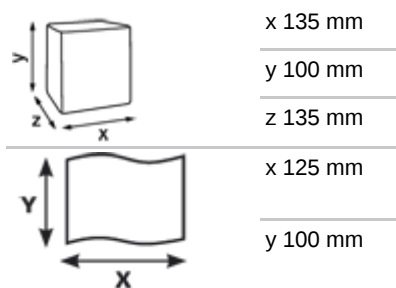

Kuluttajapakkaus