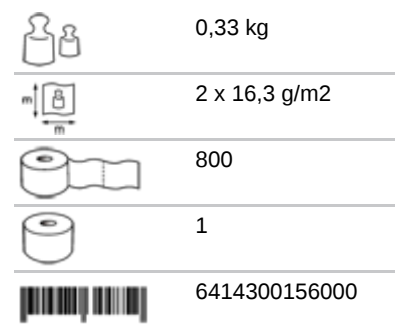

Kuluttajapakkaus