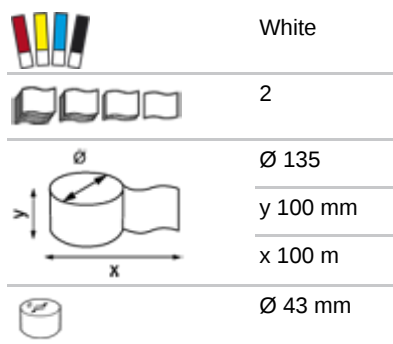

Kuluttajapakkaus

Kuljetuspakkaus

Kuljetuslava