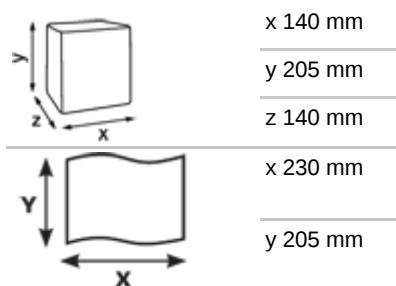

ISO9001 ISO14001

Kuluttajapakkaus