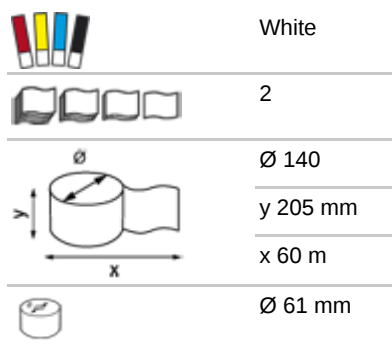

ISO9001 ISO14001

Kuluttajapakkaus