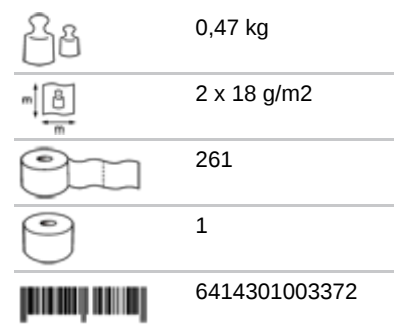

ISO9001 ISO14001

Kuluttajapakkaus