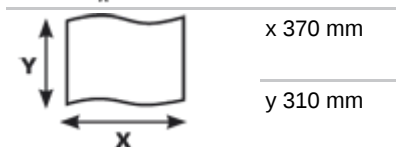

## Kuluttajapakkaus

x 380 mm

y 310 mm

z 380 mm

x 370 mm

y 310 mm

Blue

3

Ø 375

y 310 mm

x 370 m

Ø 60 mm

6,27 kg

3 x 18 g/m<sup>2</sup>

1000

1