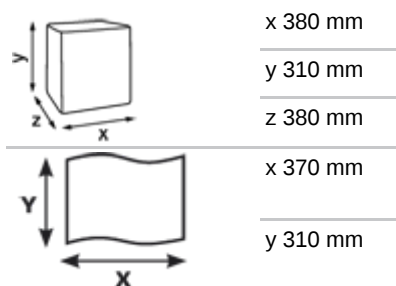

## Kuluttajapakkaus

x 380 mm

y 310 mm

z 380 mm

x 370 mm

y 310 mm

Blue

3

Ø 375

y 310 mm

x 370 m

Ø 60 mm

6,27 kg

3 x 18 g/m<sup>2</sup>

1000

1

## Kuljetuslava

x 800 mm

y 2010 mm

z 1200 mm

36

253,81 kg

6414305447738