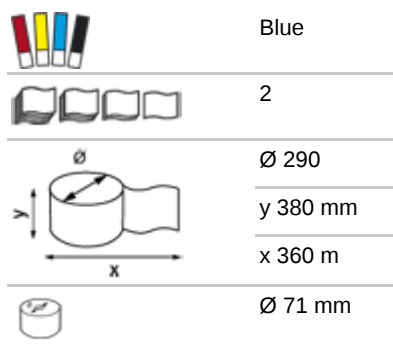

Kuluttajapakkaus