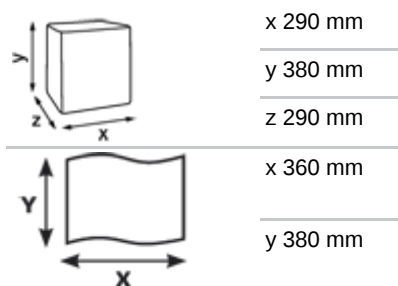

Kuluttajapakkaus