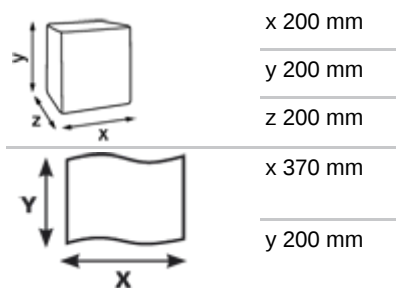

Kuluttajapakkaus

x 200 mm

y 200 mm

z 200 mm

x 370 mm

y 200 mm

Blue

2

Ø 200

y 200 mm

x 148 m

Ø 60 mm

1,21 kg

2 x 20 g/m²

400

1

6414300464419