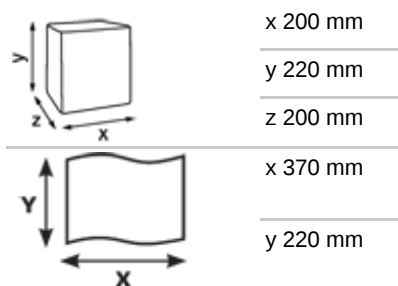

Kuluttajapakkaus