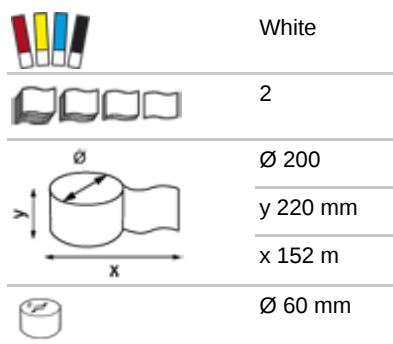

Kuluttajapakkaus

Kuljetuspakkaus

Kuljetuslava