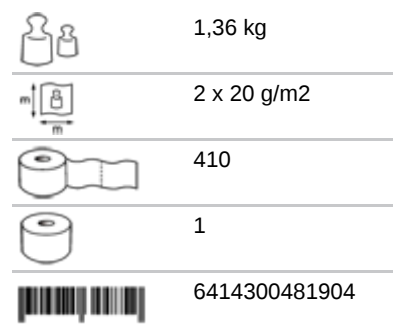

Kuluttajapakkaus