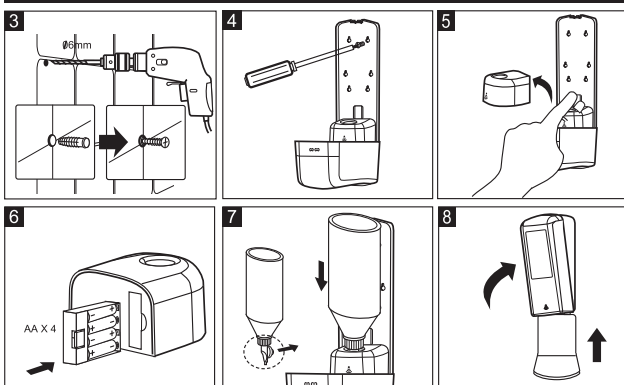

Diversey Auto-Dose Pika-asennusopas