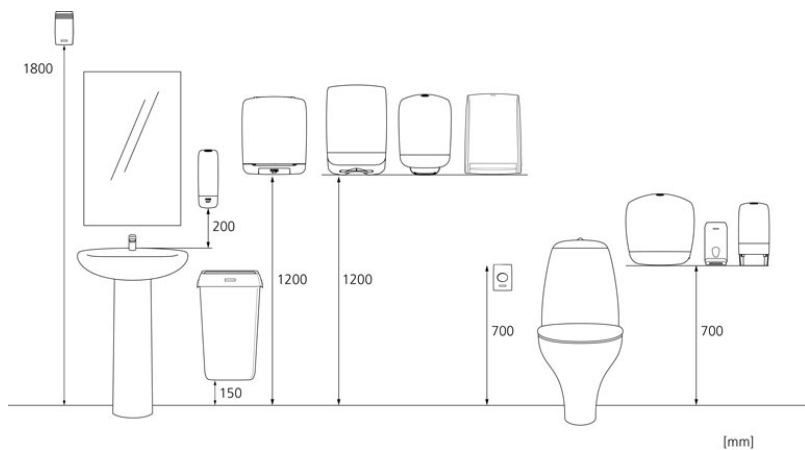

x 309 mm

y 160 mm

z 450 mm

1

1,986 kg

6414300090168

Kuljetuslava

x 800 mm

y 1125 mm

z 1200 mm

35

94,66 kg

6414300090175

Mitat ja asennuskorkeus

[mm]