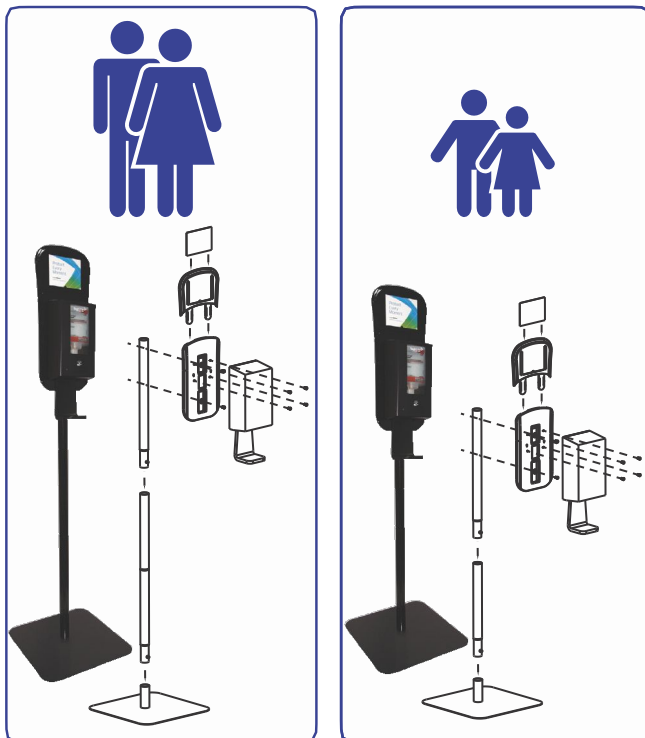

IntelliCare™ Lattiataline

Smarter Design. Sustainable Care.

Tekniset tiedot	
Väri	Musta
Mitat (mm)	400mm (L) x 1540 (H) x 400mm (W)
Paino	8,1 kg

Tuotenimi	Tuotenumero
IntelliCare Lattiataline	D1224249
IntelliCare Hybridiannostelija, musta	D7524179
IntelliCare Tippa-alusta, musta	D7524181

Lavatieidot:					
Kpl / lava	Kpl / lavakerros	Pituus MM	Korkeus MM	Leveys MM	Bruttopaino kg
24	2	780	140	520	8.3

Lisätietoja: www.diversey.fi

Huom: Tippa-alusta ja annostelija pitää tilata erikseen.

Asennusvaihtoehdot: Aikuisille ja lapsille oma korkeus