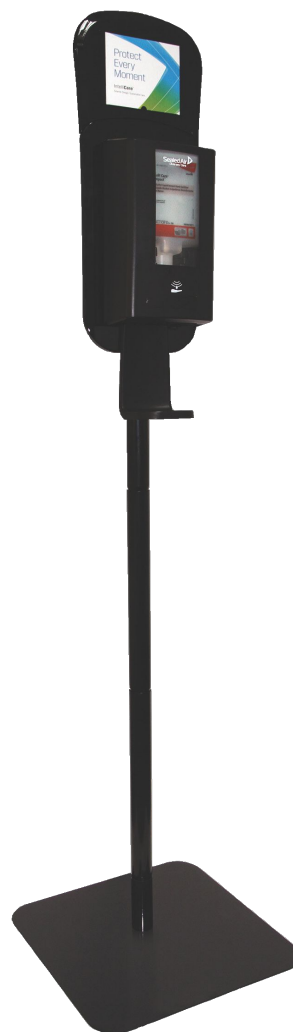

Diversey™

IntelliCare™ Lattiateline

Smarter Design. Sustainable Care.

Täydellinen ja älykäs käsihygieniaratkaisu

IntelliCare Lattiateline on lisävaruste IntelliCare-hybridiannostelijalle, ja siten osa täydellistä ja älykstä käsihygieniaratkaisua, joka on suunniteltu estämään tartuntoja, parantamaan tuottavuutta ja suojaamaan yritystäsi.

IntelliCare-lattiateline on suunniteltu täydentämään IntelliCare-hybridiannostelijaa tuoden hyvän käsihygienian helposti kaikille ja kaikkialle saavutettavaksi. Modernin muotoilunsa ansiosta se sopii kaikkiin liiketoimintaympäristöihin.

Ominaisuudet:

- Säädettävä korkeus
- Helposti asennettava
- Erityinen paikka viestinnälle (käyttöohje tms)
- Moderni ja tyylikäs muotoilu
- Helposti puhdistettava pinta
- Sopii yhteen IntelliCare-hybridiannostelijan kanssa

Tuote-edut:

- Antaa mahdollisuuden hyvään käsihygieniaan kaikille ja kaikkialle
- Säädettävissä erilaisten tarpeiden ja käyttäjien mukaan monipuolisuutensa ansiosta
- Nopea ja vaivaton käyttöönotto
- Edistää hyvää käsihygieniaa ja terveyttä
- Tarjoaa mahdollisuuden myös asiakasviestintään
- Helppo puhdistaa, vähemmän ylläpidon tarvetta
- Modernin muotoilun ansiosta asennus on sujuvaa, ja teline sulautuu luonnollisesti käyttöympäristöihinsä