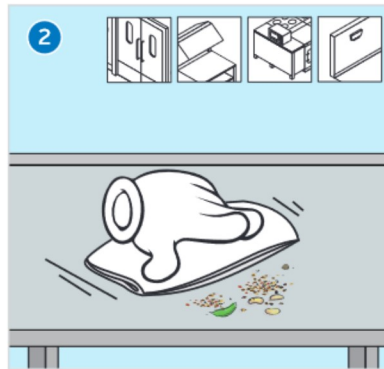

Yksi pussi riittää
jopa 667
suihkepulloon

Kestävyys

- ▲ Väkevöity koostumus alentaa kuljetuspainoa.
- ▲ Vähäinen säilytystilan tarve.

1. Valmistele liuos kylmään veteen.

2. Poista irtolika.

3. Suihkuta tuotetta pinnalle.

4. Levitä liuosta koko alueelle.

5. Huuhtelee huolellisesti puhtaalla vedellä.

HUOMAUTUKSET:

Sopii käytettäväksi hankauslaitteissa.

TUOTE	TUOTENRO	PAKKAUSKOLO
KitchenPro Duo	9081970	2 x 2 litran pussi
KitchenPro Duo	10025304	650 ml:n ruiskepullo sumutinpullo
Spray Trigger	10025283	3 x 1 sumutin