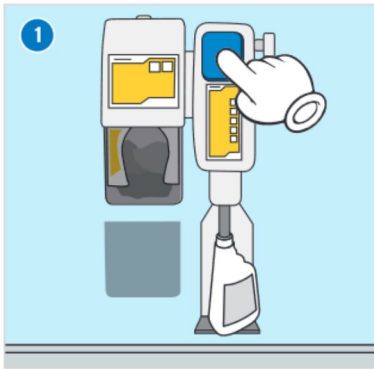

Kestävyys

- ▲ Väkevöity koostumus alentaa kuljetuspainoa.
- ▲ Vähäinen säilytystilan tarve.

1. Valmistele liuos kylmään veteen.