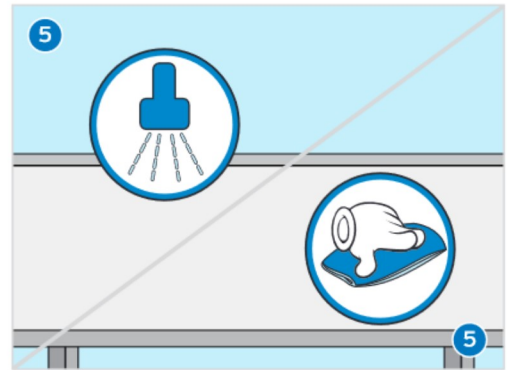

Yksi pussi riittää
jopa 667
suihkepulloon

Kestävyys

- ▲ Väkevöity koostumus alentaa kuljetuspainoa.
- ▲ Vähäinen säilytystilan tarve.

1. Valmistele liuos kylmään veteen.

2. Poista irtolika.

3. Suihkuta tuotetta pinnalle.

4. Levitä liuosta koko alueelle.

5. Huuhtelee huolellisesti puhtaalla vedellä.

HUOMAUTUKSET:

Sopii käytettäväksi hankauslaitteissa.

TUOTE	TUOTENRO	PAKKAUSKOLO
KitchenPro Duo	9081970	2 x 2 litran pussi
KitchenPro Duo	10025304	650 ml:n ruiskepullo sumutinpullo
Spray Trigger	10025283	3 x 1 sumutin