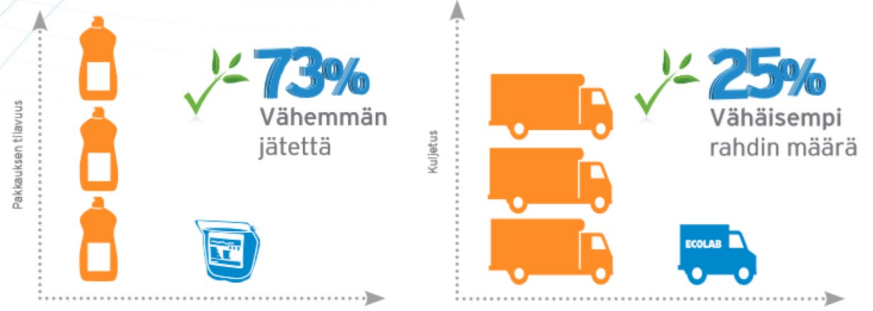

Tehokkuus

- Irrottaa lian nopeasti.
- Yleiskäyttö: päivittäinen käyttö pinnoilla ja laitteissa, kuten liesissä, työtasoilta, leikkureissa, seinissä ja latioissa.

Turvallisuus

- Suljettu järjestelmä, joten suoraa kosketusta liuokseen ei ole.
- Liuoksen käyttö ei edellytä henkilönsuojainten käyttöä.
- Värikoodaus auttaa valitsemaan aina puhdistustarpeeseen oikean tuotteen.

Yksi pussi riittää
jopa 667
suihkepulloon

Kestävyys

- ▲ Väkevöity koostumus alentaa kuljetuspainoa.
- ▲ Vähäinen säilytystilan tarve.

1. Valmistele liuos kylmään veteen.

2. Poista irtolika.

3. Suihkuta tuotetta pinnalle.