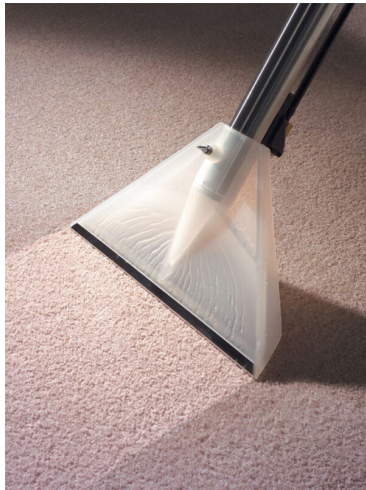

ADDITIONAL INFORMATION

Merkki	Numatic
Puhdas vesi	6 L
Likavesi	9 L
Pölytilavuus	15 L
Imuteho	2400 mm H2O
Ilmavirtaus	49 L/sec
Suodatusluokka	HEPA 11
Työskentelysäde	26,8 m
Mitat	360 x 370 x 510 mm
Paino	11 kg
Virta	230V AC 50/60Hz
Moottorin teho	1060 W
Takuu	2 vuotta